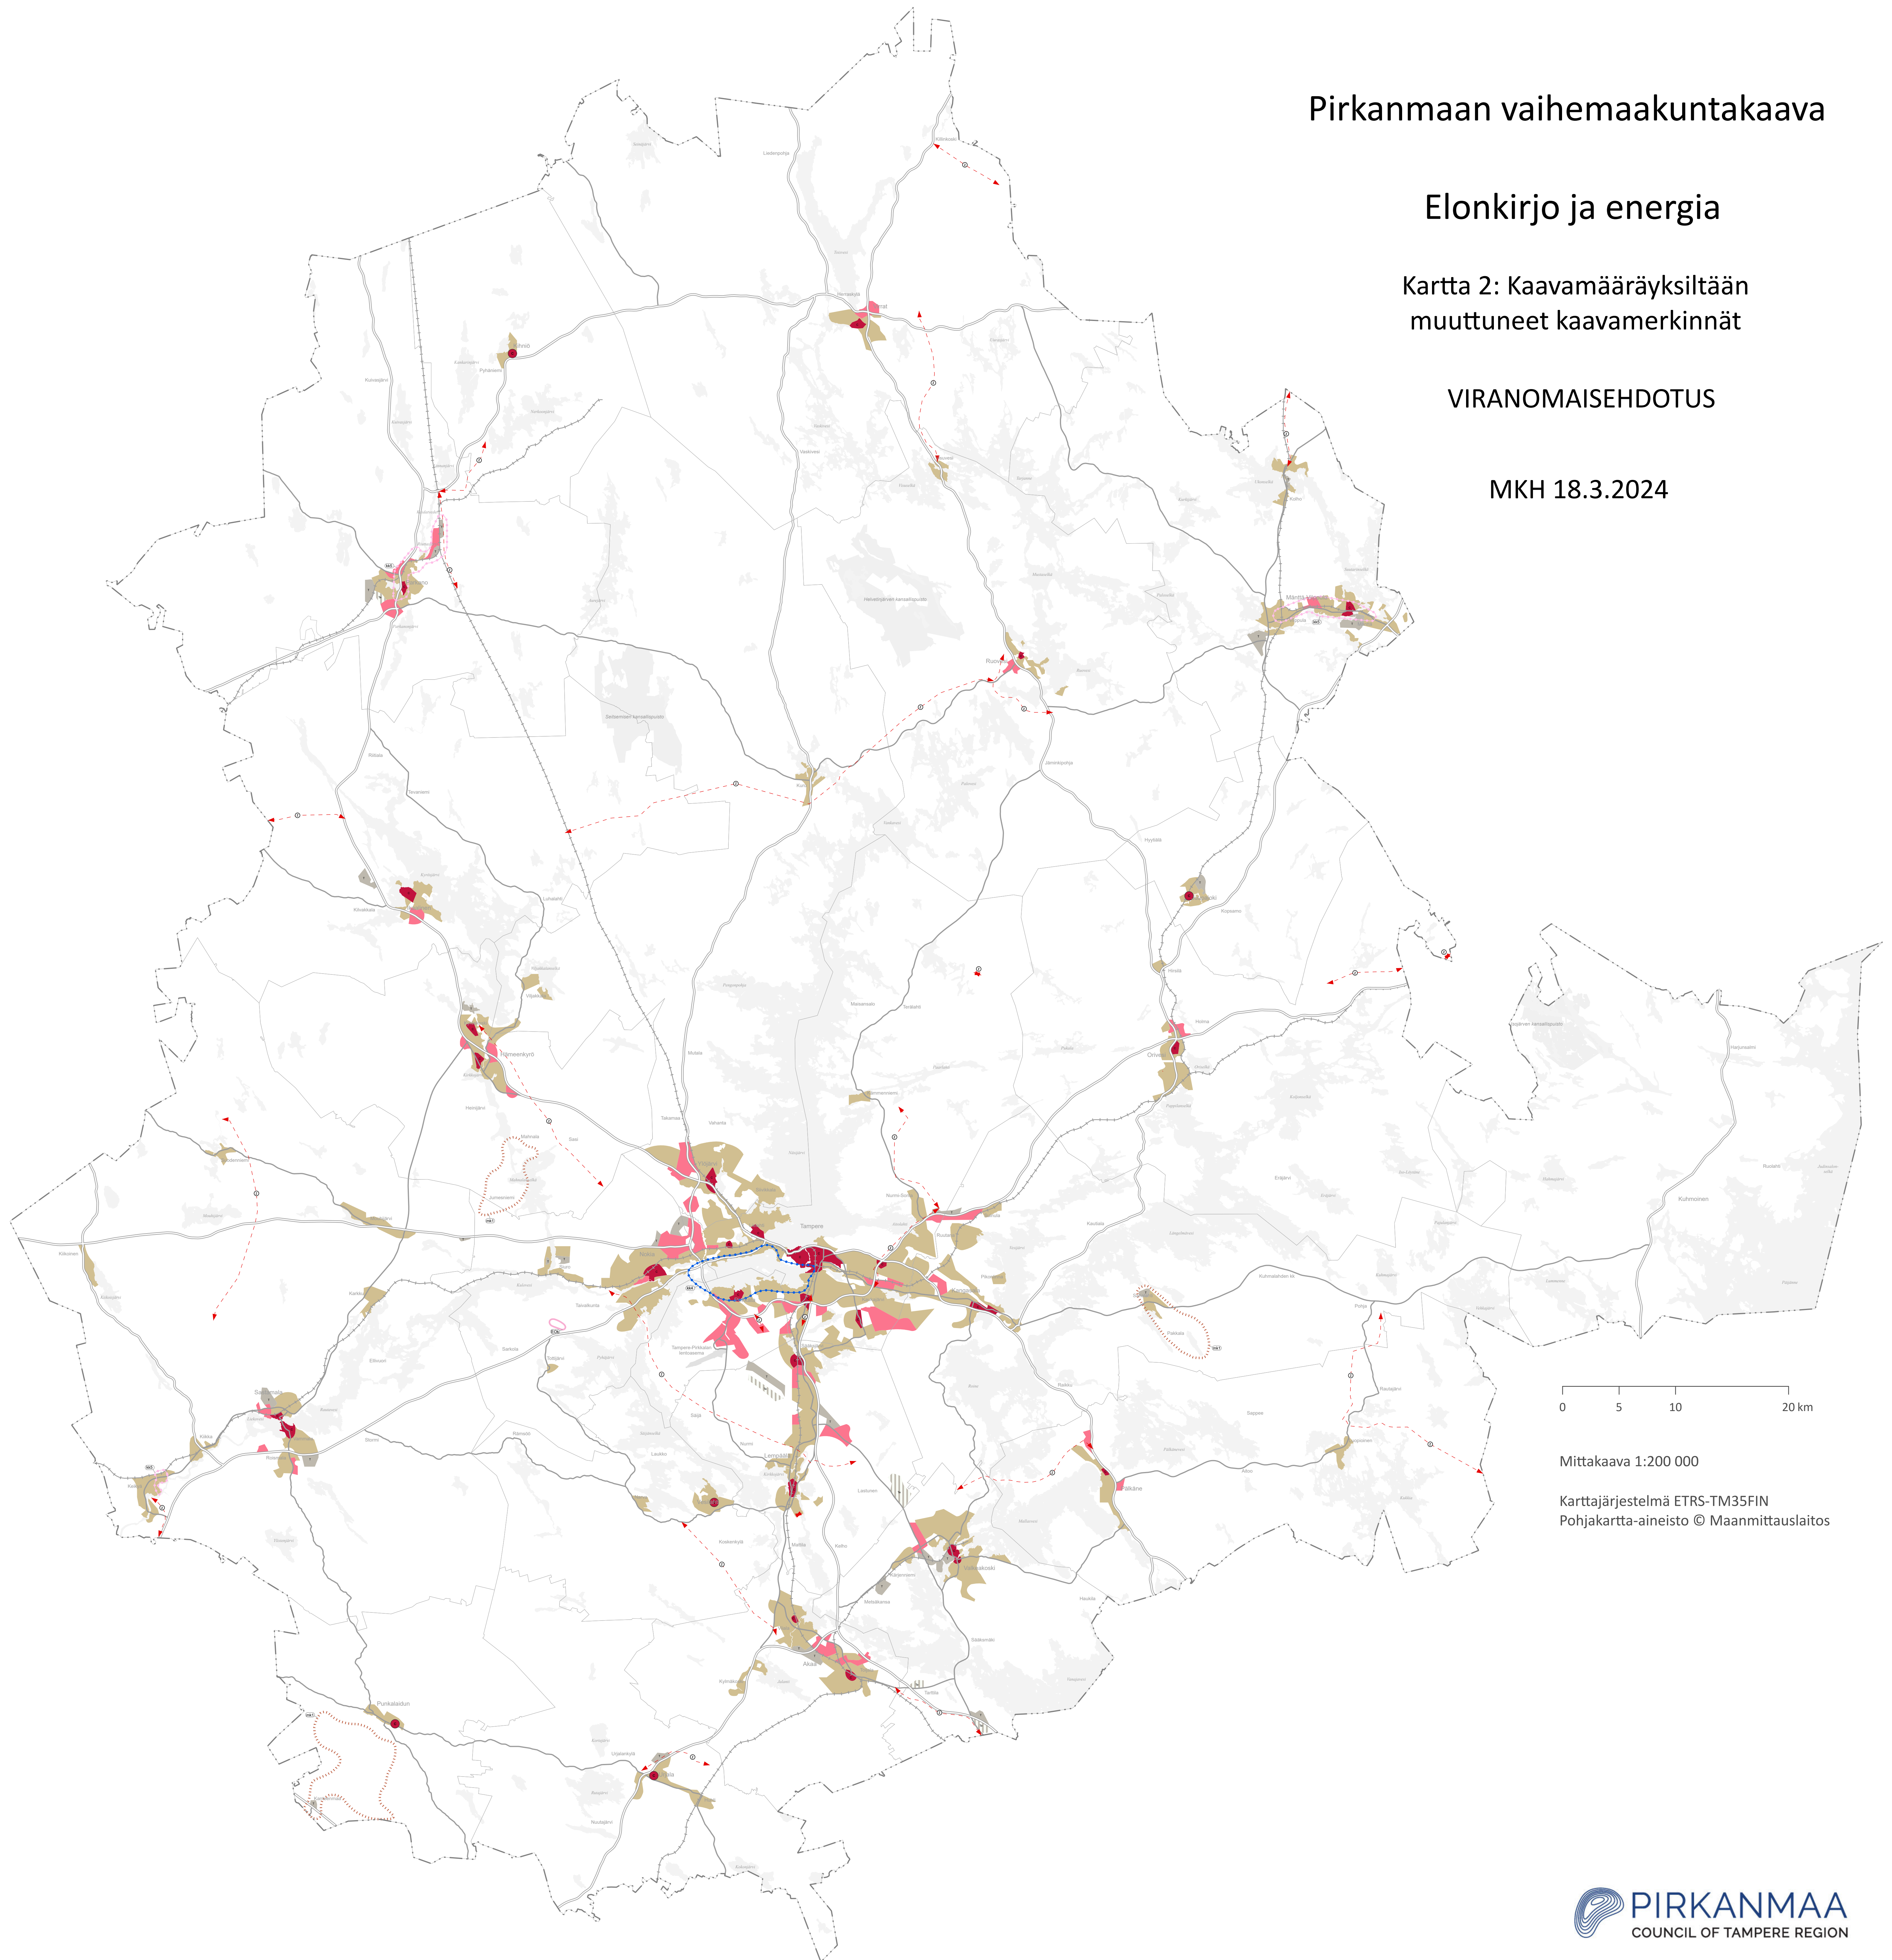

# Pirkanmaan vaihemaakuntakaava

## Elonkirjo ja energia

Kartta 2: Kaavamääräyksiltään muuttuneet kaavamerkinnot

VIRANOMAISEHDOTUS

MKH 18.3.2024

0 5 10 20 km

Mittakaava 1:200 000  
Karttajärjestelmä ETRS-TM35FIN  
Pohjakartta-aineisto © Maanmittauslaitos